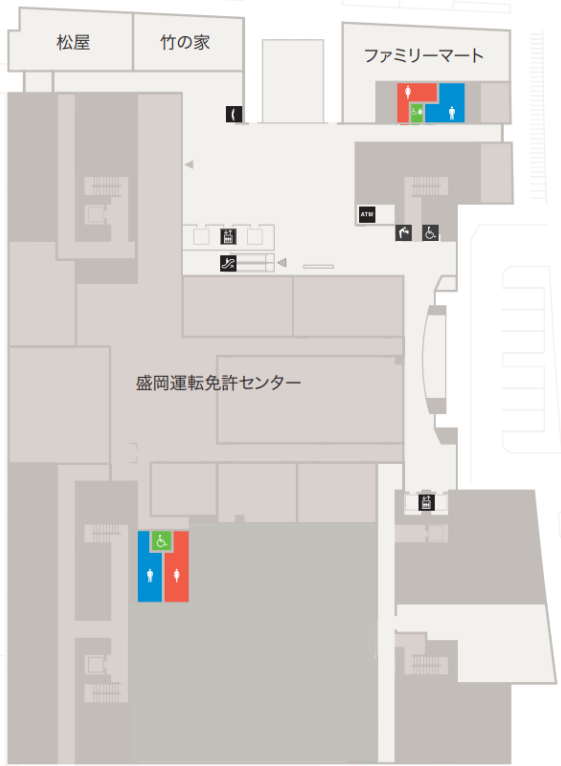

岩手県民情報交流センター アイーナ 会場案内

1階: 食堂・コンビニ

3階: 駅方面出入口

7階: 発表会場

8階: メイン会場・受付